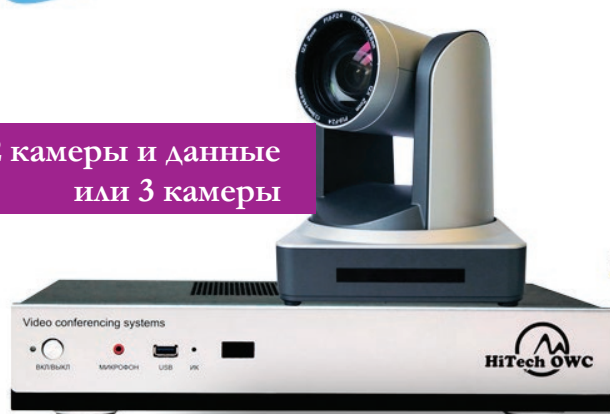

ОТКРЫТЫЙ МИР

HiTech OWC серия М 99

HiTech

2 камеры и данные
или 3 камеры

HiTech OWC
Concert

Универсальная платформа для реализации технологии телеприсутствия и совместной работы. Видео высокого и HD разрешения, функции передачи данных, записи и вещания

ФУНКЦИОНАЛЬНЫЕ ОСОБЕННОСТИ:

- Одновременное использование в режиме системы видеоконференции и вещания;
- Угол охвата изображения при повороте камеры 0х 427,5°;
- Передача данных высокого разрешения 1080P;
- Захват данных с DVI/HDMI или воспроизведение файлов с USB носителя.

ПРОИЗВОДИТЕЛЬНОСТЬ СИСТЕМЫ:

- Максимальное разрешение 1080P;
- H.323 до 6 Мбит/сек;
- SIP соединение до 6 Мбит/сек;
- Полнодуплексное аудио;
- Прямой доступ с пульта ко всем функциям системы;
- Поддержка до 3-х экранов;
- Фирменный дизайн;
- Смена заставки и логотипа;
- Вывод экранного меню и технической информации на отдельный монитор;
- Передача контента с разрешением 1080P до 30 к/сек;
- Возможность хранения более 1000 академических часов записи 1080P, 1350 часов в 720P и 4000 часов в 4CIF;
- Встроенный сервер многоточечной ВКС на 6 абонентов*;
- Ударопрочный и защищен от помех стальным корпусом;
- Бесшумная работа устройства.

КОНСТРУКТИВНЫЕ ОСОБЕННОСТИ:

- Компактное устройство ВКС;
- Универсальность подключения к устройствам отображения (ЖК телевизоры, плазмы, мониторы, проекторы);
- Полное соответствие стандартам телевидения высокого разрешения и высокой четкости

СФЕРЫ ПРИМЕНЕНИЯ:

- Решения для органов государственной власти и местного самоуправления
- Системы дистанционного обучения;
- Комплексная программа “Современная школа России”;
- Видеоконференцсвязь для бизнеса;
- Решения для нужд телемедицины;
- Студии и переговорные комнаты;
- Программы развития регионов.

КОМПЛЕКТ ПОСТАВКИ:

- Блок HiTech OWC - 1 шт.
- Пульт дистанционного управления - 1 шт.
- Микрофон - 1 шт.
- Комплект HiTech OWC Concert - 1 шт. *
- Камера HiTech OWC - 1 шт.
- Комплект соединительных кабелей - 1 шт.

* Опционально

HT-TC.com